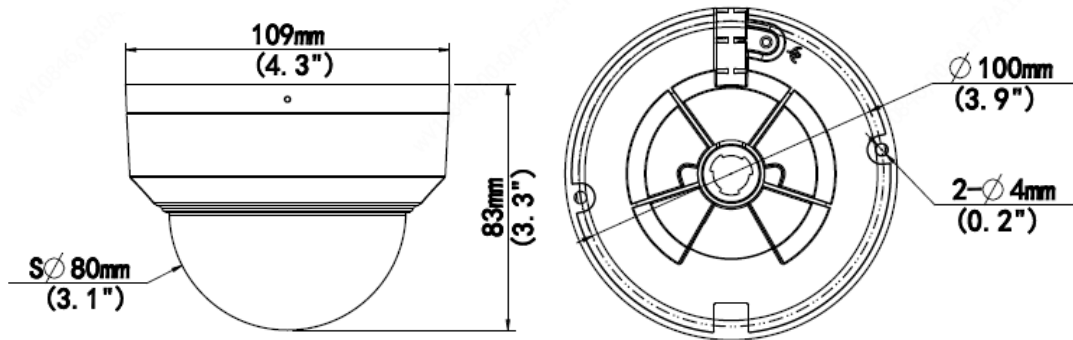

4K HD 파손 방지 IR 고정형 돔 네트워크 카메라

IPC328LE-ADF28(40)K-G

주요 특징

- 고화질 이미지(8MP, 1/2.7" CMOS 센서 사용)
- 8MP(3840 × 2160)@20fps; 5MP(3072 × 1728)@30/25fps; 4MP(2560 × 1440)@30/25fps; 2MP(1920 × 1080)@30/25fps
- Ultra 265, H.265, H.264, MJPEG
- EasyStar 기술은 저조도 환경에서 고화질을 보장합니다.
- 120dB True WDR 기술로 강한 빛이 있는 곳에서도 선명한 이미지 구현
- 9:16 복도 모드 지원
- 내장 마이크
- 스마트 IR, 최대 30m(98ft)의 IR 거리
- 256G Micro SD 카드 지원
- IK10 파손 방지
- IP67 보호
- PoE 전원 공급 지원
- 3 축

사양

	IPC328LE-ADF28K-G	IPC328LE-ADF40K-G			
카메라					
센서	1/2.7", 8.0 메가픽셀, 프로그레시브 스캔, CMOS				
최소 조도	Easystar 지원: 색상: 0.005Lux(F1.6, AGC 켜짐) IR 사용 시 0Lux				
주간/야간	자동 스위치가 있는 IR-차단 필터(ICR)				
셔터	자동/수동, 1 초 ~ 1/100000 초				
조정 각도	팬: 8° ~ 360°, 틸트: 0° ~ 68°, 회전: 10° ~ 360°				
S/N	>56dB				
WDR	120dB				
렌즈					
렌즈 유형	2.8mm 및 4.0mm @1.6, 고정 초점				
렌즈 마운트	M12				
화각(수평)	112.9°	91.2°			
화각(수직)	59.1°	47.9°			
화각(사각)	121.2°	95.9°			
DORI					
DORI 거리	렌즈(mm)	감지(m)	관찰(m)	인식(m)	식별(m)
	2.8mm	84	33.6	16.8	8.4
	4.0mm	120	48	24	12
일루미네이터					
IR 범위	IR 범위 최대 30m(98ft)				
파장	850nm				
IR 켜짐/꺼짐 컨트롤	자동/수동				
비디오					
비디오 압축	Ultra 265, H.265, H.264, MJPEG				
H.264 압축방식	저(압축), 중(압축), 고(압축)				
프레임 속도	메인 스트림: 8MP(3840 × 2160), 최대 20fps; 5MP(3072 × 1728), 최대 30fps; 4MP(2560 × 1440), 최대 30fps; 1080P(1920 × 1080), 최대 30fps; 서브 스트림: 1080P(1920 × 1080), 최대 30fps; 720P(1280 × 720), 최대 30fps; D1(720 × 576), 최대 30fps; 640 × 360, 최대 30fps; 2CIF(704 × 288), 최대 30fps; CIF(352 × 288), 최대 30fps;				
비디오 비트 레이트	128Kbps ~ 16Mbps				
U-Code	지원됨				
9:16 복도 모드	지원됨				
OSD	최대 4 개의 OSD				
사생활 보호	최대 4 개의 영역				
ROI	최대 8 개의 영역				
움직임 감지	최대 4 개의 영역				
이미지					
화이트 밸런스	자동/야외/미세조정/나트륨 램프/잠김/자동 2				
이미지 설정	웹 브라우저에서 이미지 회전, 밝기, 채도, 대비, 선명도, 게인을 조정할 수 있습니다.				
디지털 노이즈 제거	2D/3D DNR				

크기

액세서리

TR-JB03-G-IN

TR-JB07/WM03-G-IN

TR-WM03-D-IN

TR-UM06-E-IN

TR-UP06-IN

TR-A01-IN